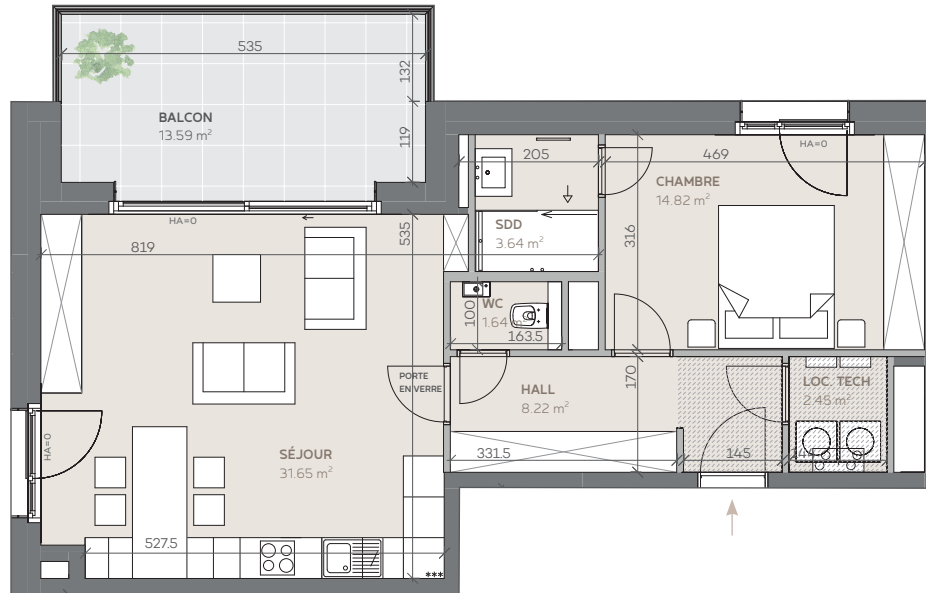

ÉTAGE 1

# appartement 06

TERRES D'IVOIRE

Surface habitable **63.69 m<sup>2</sup>** / 1 chambre / Balcon **13.59 m<sup>2</sup>**

Document non contractuel. Surfaces nettes effectives sous réserve du mesurage officiel de l'ACT.